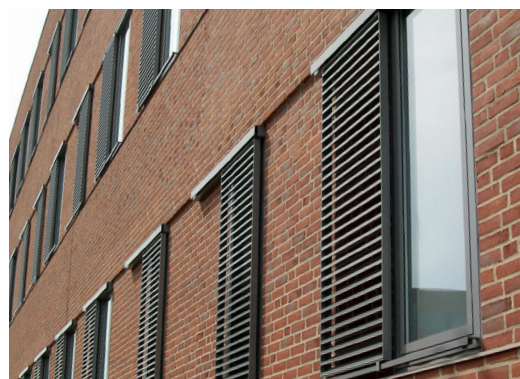

Stibo Graphic

Jalousiskodder med drejestang

Byggeri: Erhvervslejemål.

Løsning: Ca. 70 stk. drejestangsbetjente jalousiskodder med Zephyr-lameller samt 10 stk. fastmonterede skodder, ligeledes med Zephyr-lameller.