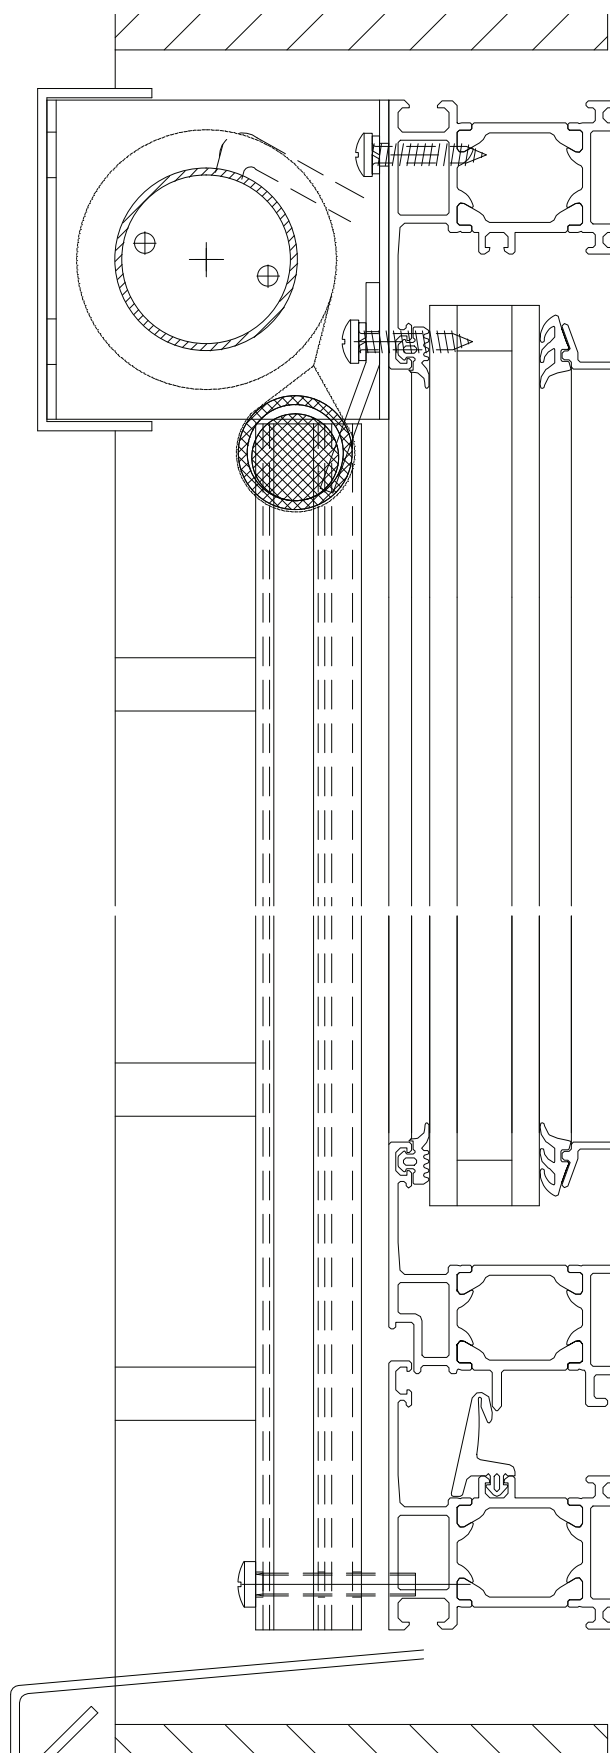

IDA-huset

150 stk. Solo/Zip-screens i specialkasse

Byggeri: Projekt til forbedring af indeklimaet i bygningen, der ligger ved havnen og er udsat for strenge vindforhold.

Løsning: 104 stk. el-betjente screens med speciel dækkasse på hovedbygningen og 45 Zip-screen på tårnet. En effektivt og meget diskret løsning.

Adresse: Kalvebod Brygge 31-33, 1560 København

Bygherre: IDA, Ingeniørforeningen i Danmark.

Blendex-sagsnummer: 6585

Færdiggørelse: 2010

Screen med special dækkasse

ZIP-screen 3Z