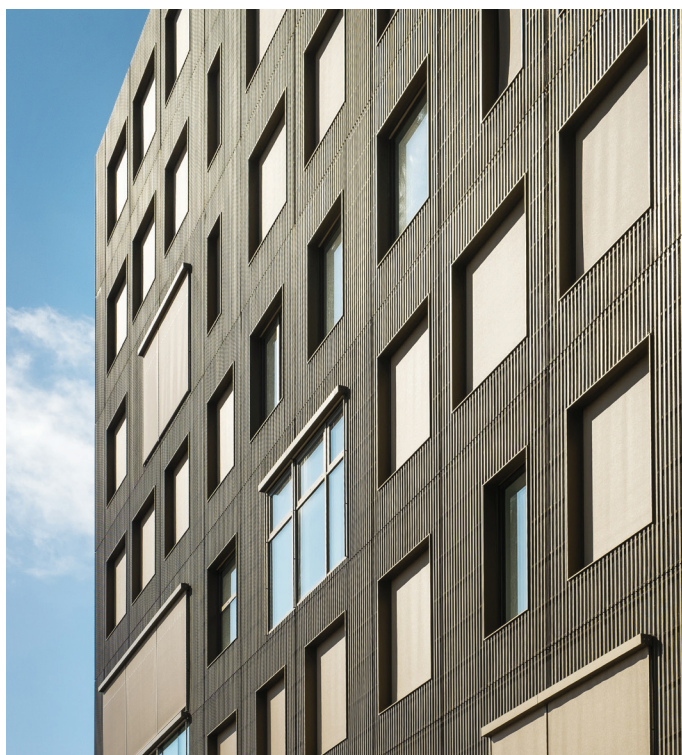

blendex®

Carlsberg Byen

Indbygningsscreens

FAKTA

Bygninger: Campus Carlsberg (Warehouse, De hængende Haver, Karréen) og Nordfløjen (kontorer, butikker og boliger)

Arkitekter: Vilhelm Lauritzen Arkitekter A/S, Christensen & Co Arkitekter A/S, COBE, EFFEKT og Nord Architects ApS