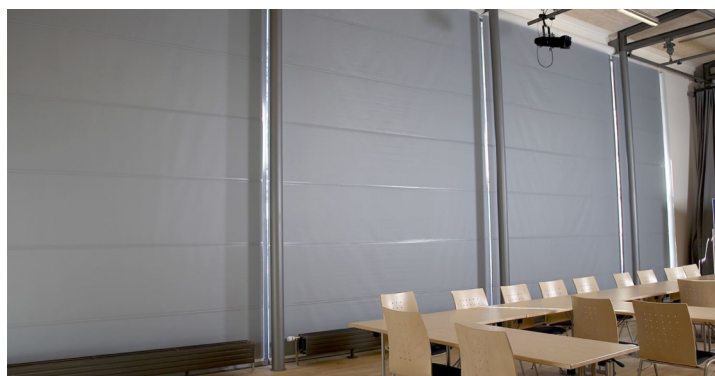

Gentofte HF

Mørklægningscreens med dækkasse

Byggeri: Gentofte HF, Studiecenter

Løsning: El-betjente mørklægningscreens uden sluser, monteret med gennemgående halvrund dækkasse i pulverlakeret aluminium.

Adresse: Dahlénsstræde 5, 2820 Gentofte