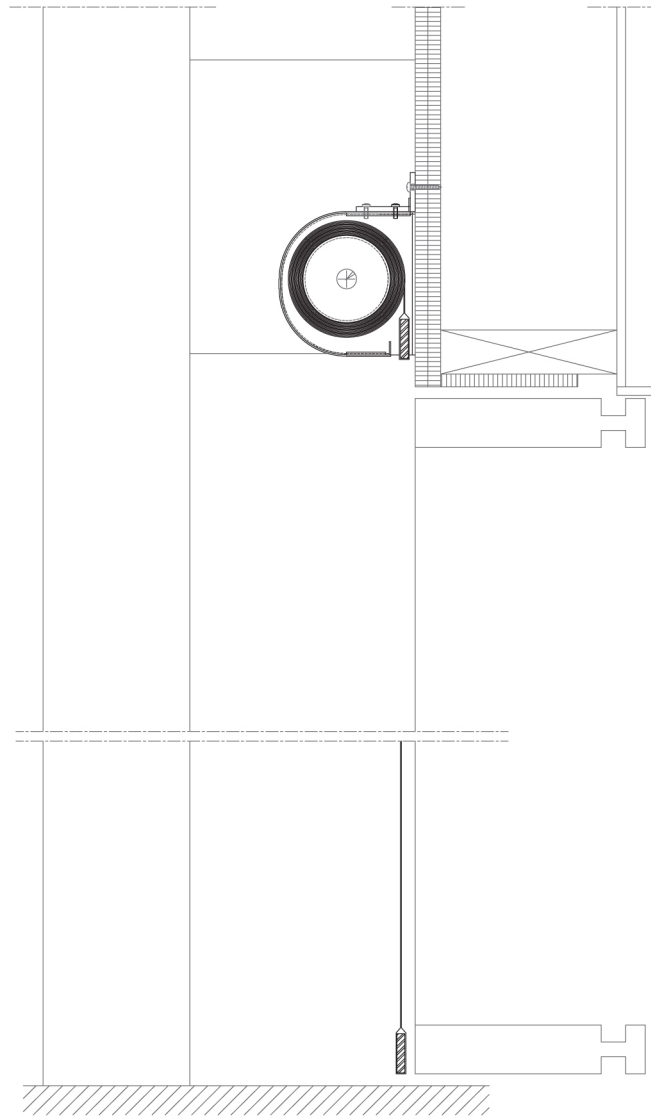

Bygherre: Københavns Amt

Arkitekt: Nøhr & Sigsgaard A/S

Entreprenør: N. H. Hansen & Søn A/S

Blendex-sagsnummer: 5502

Færdiggørelse: 2004

blendex

Opdateret april 2013

Lodret snit