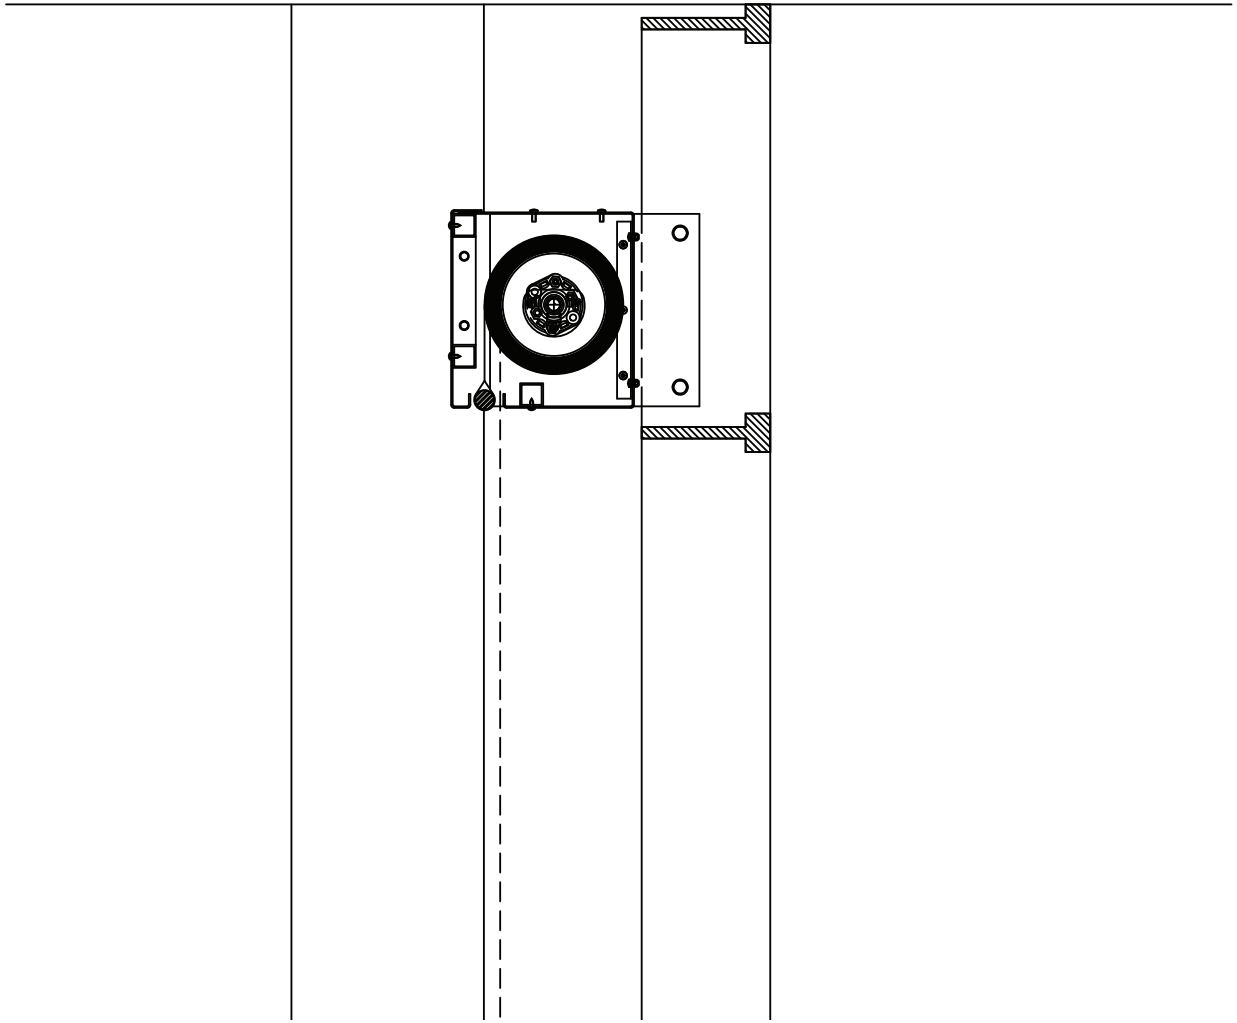

Lodret snit